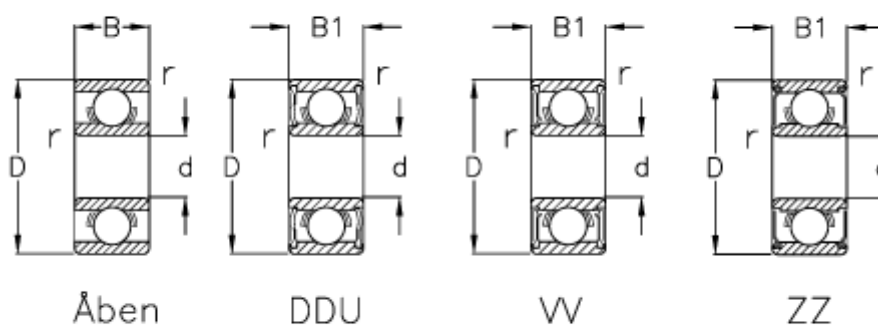

Varenummer: 570404005002
Beskrivelse: NSK Leje 624 Åben
d=4 D=13 B=5

Mål

B	= 5	Max. o/m åben = 48000
B1	= 5	r min = 0.2
Belastning Cor (N)	= 485	Type = 624
Belastning Cr (N)	= 1300	
d	= 4	
D	= 13	
Max. o/m DD	= -	
Max. o/m ZZ-VV	= 40000	